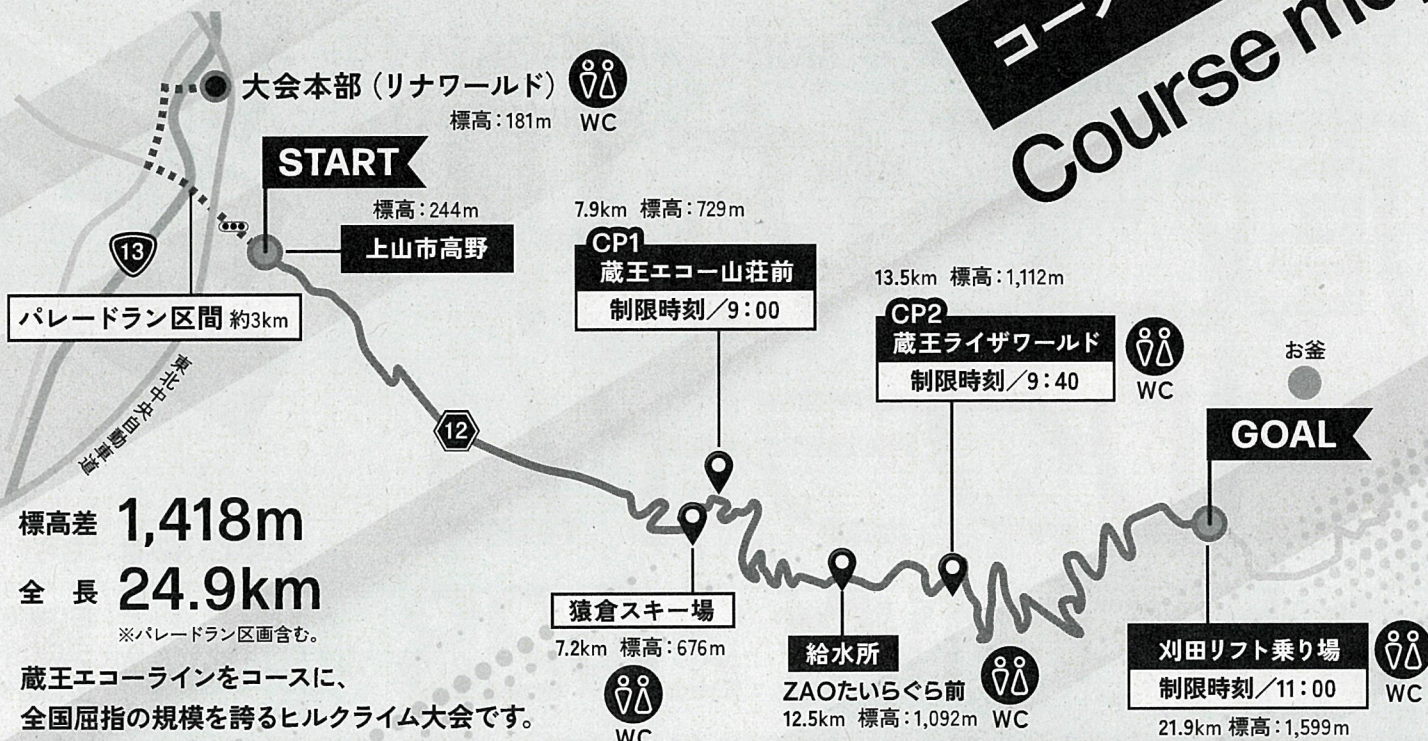

開催日	2023年9月3日(日)
主催	蔵王坊平ヒルクライム in やまがた 実行委員会
後援	上山市、上山市観光物産協会、蔵王坊平観光協議会、蔵王猿倉観光協議会、山形県
開催場所	山形県上山市、宮城県蔵王町、七ヶ宿町 リナワールド(メイン会場)、蔵王エコーライン
事務局	〒990-0829 山形市五日町8-19 蔵王坊平ヒルクライム in やまがた実行委員会事務局 伊藤善隆 TEL.090-2277-6828(平日 9:30-18:00)

9.2
SAT

14:00~16:00 選手受付(リナワールド駐車場)
当日の混雑を避けるため、原則前日の受付をお願いします。

9.3
SUN

6:00~7:00 選手集合・受付(リナワールド駐車場)
7:00 開会式(競技説明)
7:30 パレードランスタート
8:00 競技開始
11:00 競技終了
12:00(予定) 表彰式・閉会式(リナワールド駐車場)
※参加者の申込み状況により、タイムテーブルが変更になる場合があります。

スケジュール
Schedule

コースマップ
Course map

※距離表示は上山市高野のスタート地点からの距離を示しています。

参加お申し込みはこちらから

Web Site 蔵王坊平ヒルクライム

www.msपो.jp/zaouboudaira